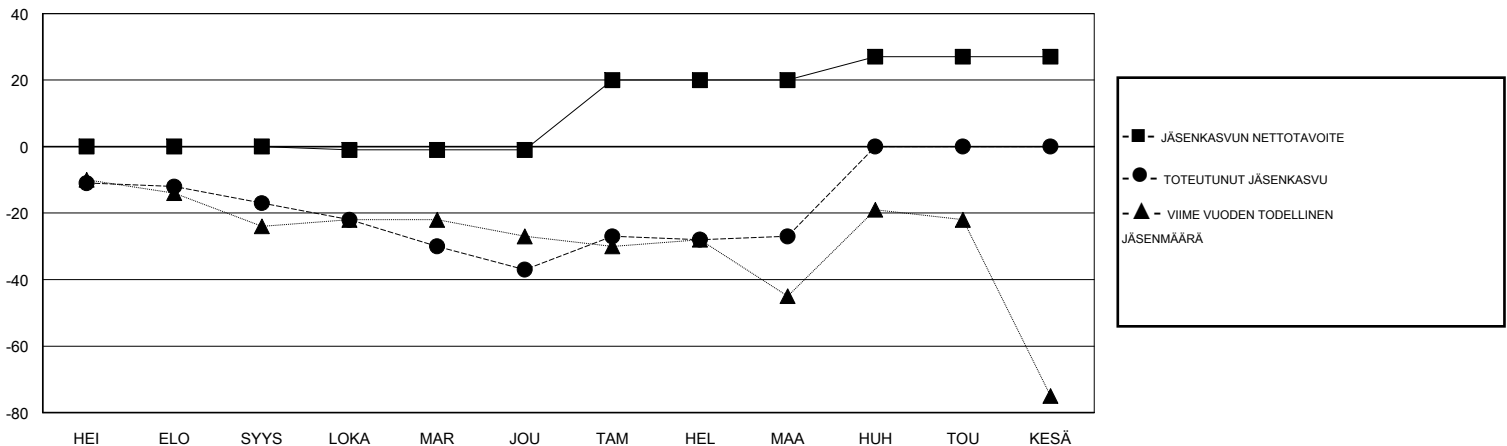

MONTHLY MEMBERSHIP PROGRESS REPORT

District 107 E

Results as of: 03/31/2018

GMT: ANTTI FORSELL

SIJAINI FINLAND

GMT VAALIPIIRI

Klubit				jäsenä			
TULOKSET 2017-2018				TULOKSET 2017-2018			
NELJÄNNES	UUDEN KLUBIN TAVOITE	UUDET KLUBIT	LOPETETUT KLUBIT	NELJÄNNES	JÄSENKASVUN NETTOTAVOITE	TOTEUTUNUT JÄSENKASVU	POISTETUT JÄSENET (mukaan lukien siirrot)
HEI/ELO/SYYS	0	0	2	HEI/ELO/SYYS	0	20	30
LOKA/MAR/JOU	0	0	0	LOKA/MAR/JOU	-1	20	37
TAM/HEL/MAA	1	0	0	TAM/HEL/MAA	21	33	20
HUH/TOU/KESÄ	0	0	0	HUH/TOU/KESÄ	7	0	0

TAVOITTEET JA UUDET KLUBIT, KUMULATIIVINEN

TAVOITTEET JA JÄSENET, KUMULATIIVINEN

LAKKAUTETUT KLUBIT: 2

38 CLUBS OF 85 LISÄNNYT YHDEN TAI USEAMMAN UUTTA JÄSENTÄ

SUKUPUOLIJAKAUMA

MIES 1,545 (77.87%)
NAINEN 439 (22.13%)