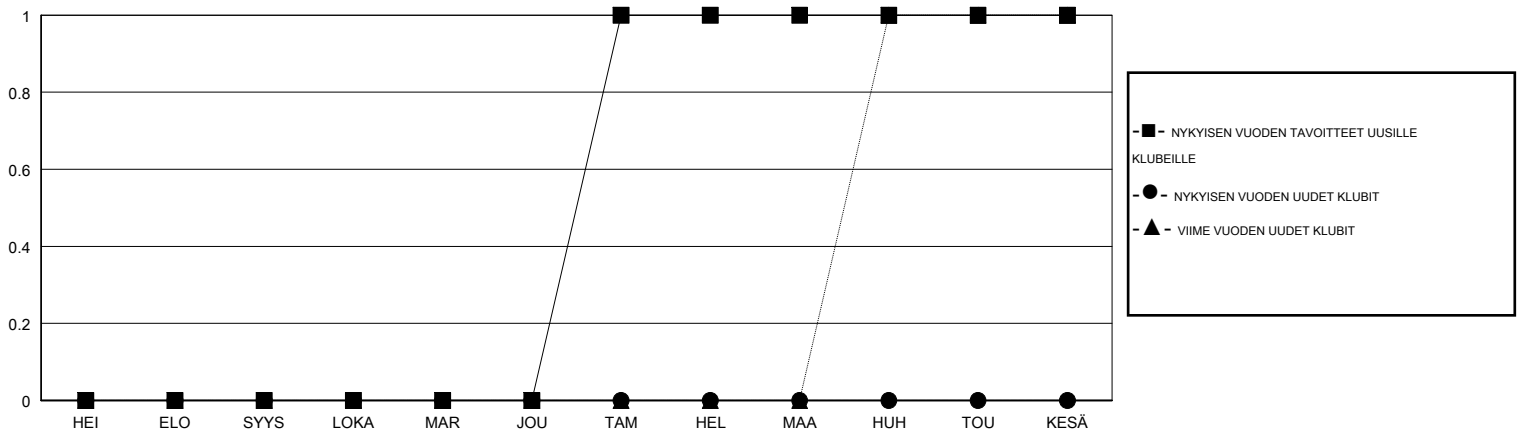

MONTHLY MEMBERSHIP PROGRESS REPORT

District 107 E

Results as of: 03/31/2018

GMT: ANTTI FORSELL

SIJAINI FINLAND

GMT VAALIPIIRI

Klubit				jäsenä			
TULOKSET 2017-2018				TULOKSET 2017-2018			
NELJÄNNES	UUDEN KLUBIN TAVOITE	UUDET KLUBIT	LOPETETUT KLUBIT	NELJÄNNES	JÄSENKASVUN NETTOTAVOITE	TOTEUTUNUT JÄSENKASVU	POISTETUT JÄSENET (mukaan lukien siirrot)
HEI/ELO/SYYS	0	0	2	HEI/ELO/SYYS	0	20	30
LOKA/MAR/JOU	0	0	0	LOKA/MAR/JOU	-1	20	37
TAM/HEL/MAA	1	0	0	TAM/HEL/MAA	21	33	20
HUH/TOU/KESÄ	0	0	0	HUH/TOU/KESÄ	7	0	0

TAVOITTEET JA UUDET KLUBIT, KUMULATIIVINEN

TAVOITTEET JA JÄSENET, KUMULATIIVINEN

LAKKAUTETUT KLUBIT: 2

38 CLUBS OF 85 LISÄNNYT YHDEN TAI USEAMMAN UUTTA JÄSENTÄ

SUKUPUOLIJAKAUMA

MIES 1,545 (77.87%)
NAINEN 439 (22.13%)